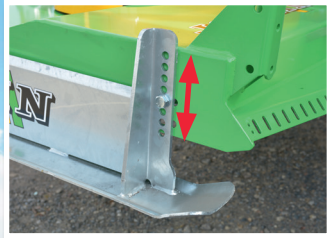

TONDEUSES ATR

LA TONDEUSE FRONTALE GRANDE LARGEUR !

Système de hauteur de coupe réglable sur 8 positions

Équipée de 2 patins XXL garantissant un parfait glissement de la machine

Carter optimisé pour une coupe de qualité

Possibilité d'ajout de 2 tondeuses arrière pour couvrir une largeur de 7,50 m

SCAN ME