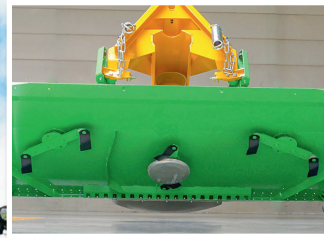

TONDEUSES ATR

LA TONDEUSE FRONTALE GRANDE LARGEUR !

Système de hauteur de coupe réglable sur 8 positions

Équipée de 2 patins XXL garantissant un parfait glissement de la machine

Carter optimisé pour une coupe de qualité

Possibilité d'ajout de 2 tondeuses arrière pour couvrir une largeur de 7,50 m

SCAN ME